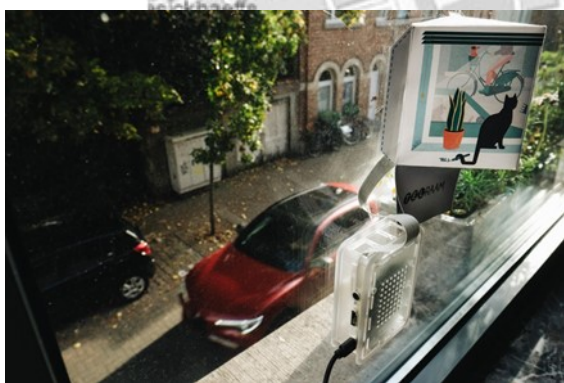

Meetnetwerk Spijkerkwartier

Meetpunt luchtkwaliteitsmeter

Telraam meetpunt verkeersbewegingen

LoRaWAN WiFi netwerk op windmolen Koningspleij